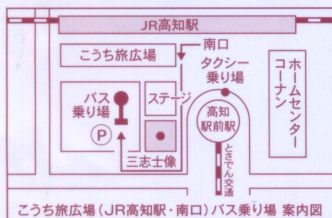

PRGR試打ブース 無料

独自の機器を使って
プロギアの最新クラブが
試打できる!

実施日 3/10(金)~12(日)予定

ギャラリー抽選会 無料

PRGR製品をはじめ、
ステキな賞品が抽選で当たる!

実施日 3/11(土)~12(日)予定

スナッグゴルフ体験 無料

大人から子どもまで、
誰でもゴルフの楽しさを
手軽に味わえる体験コーナー!

実施日 3/10(金)~12(日)予定

チャリティアプローチ

ターゲットをめがけて
アプローチにチャレンジ!
スコアに応じて素敵な賞品を
プレゼント!

実施日 3/10(金)~12(日)予定

※上記イベントは、悪天候等の諸事情により、予告なく中止・変更となる場合があります。ご了承ください。

ACCESS

JR高知駅・南口⇔土佐CC直行の無料ギャラリーバスを運行します!

JR高知駅 ⇒ 土佐CC

6:10	6:40	
7:10	7:40	
8:10	8:30	8:50
9:20	9:40	
10:00	10:30	
11:00	※コース行き最終バス	

土佐CC ⇒ JR高知駅

12:00	12:30	
13:00	13:30	
14:00	14:20	14:40
15:00	15:20	15:40
16:10	16:40	
17:00	※JR高知駅行き最終バス	

運行日
3/11(土)
12(日)