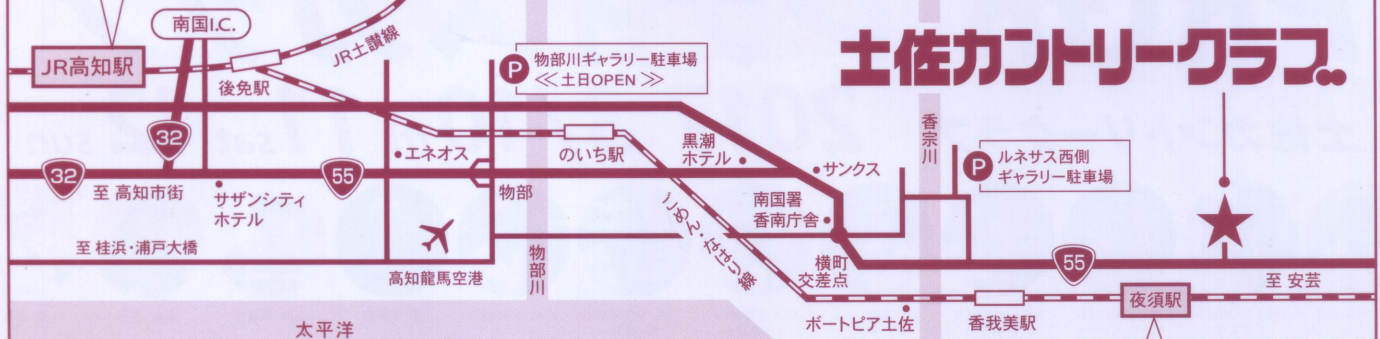

実施日 3/10(金)~12(日)予定

チャリティアプローチ

ターゲットをめがけて
アプローチにチャレンジ!
スコアに応じて素敵な賞品を
プレゼント!

実施日 3/10(金)~12(日)予定

※上記イベントは、悪天候等の諸事情により、予告なく中止・変更となる場合があります。ご了承ください。

ACCESS

JR高知駅・南口⇔土佐CC直行の無料ギャラリーバスを運行します!

JR高知駅 ⇒ 土佐CC

6:10	6:40	
7:10	7:40	
8:10	8:30	8:50
9:20	9:40	
10:00	10:30	
11:00	※コース行き最終バス	

土佐CC ⇒ JR高知駅

12:00	12:30	
13:00	13:30	
14:00	14:20	14:40
15:00	15:20	15:40
16:10	16:40	
17:00	※JR高知駅行き最終バス	

運行日
3/11(土)
12(日)

※時刻表以外の運行はございません。満車の場合は、ご乗車になれない場合がございますのでご了承ください。

土佐カントリークラブ

● お車の場合

高知市内より約40分/高知龍馬空港より約20分
高知自動車道・南国I.C.より約30分

※会場近辺の無料ギャラリー駐車場をご利用ください。
ギャラリー駐車場から会場までは無料ギャラリーバスを運行しております。
各日午前6:40(予定)より随時運行。

お車でご来場の方へご注意ください!!

飲酒運転は法律で禁止されていますので、絶対におやめください。

● 鉄道の場合

土佐くろしお鉄道 ごめん・なはり線
「夜須駅」より会場まで無料ギャラリーバスを
各日午前6:50(予定)より随時運行。
※所要時間約5分

大会の詳細につきましては、大会ホームページをご覧ください。>>>

プロギアレディスカップ

検索